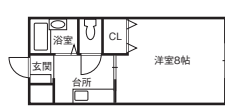

敷/68,000円 礼/34,000円 共/2,000円 町/400円
駐/5,000円 水/3,000円 火/8,600円 専/28.63㎡ 築/1995年4月
構/鉄骨(S) 入/即日

マルセ実業(株) Tel.076-268-4123

●ZQ-1-RE21-0101 仲介