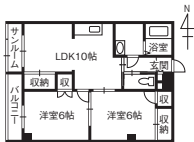

敷/0円 礼/0円 共/4,000円 町/500円
駐/9,900円 火/15,000円 専/51.44㎡ 築/1990年3月
構/鉄筋コン(RC) 入/即日

グローバル・パートナーズ(株) Tel.076-236-2205

●ZB-2-SP21-0202 仲介

フリーレント 5.8万円/月 2LDK アパート