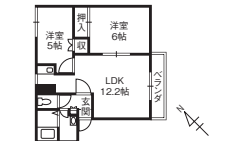

<敷礼不要>広々としたLDKは日当たりよく、風通しも良好♪教育施設やドラッグストアが近く生活に便利な立地。のと里山海道へアクセス良好♪ペット猫のみ飼育OK!