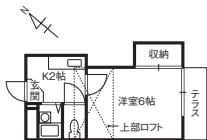

街近の単身物件。バス・トイ  
レ別で低予算のお部屋。天  
井高で広めのロフト付!現在、  
床全面張替や一部設備交換  
などのリフォーム中!駐車場  
は近隣月極要空き確認

敷/0円 礼/0円 共/2,000円 町/500円  
駐/無 火/12,000円 専/18.81㎡ 築/1990年2月  
構/木造(W) 入/即日

グローバル・パートナーズ(株) Tel.076-236-2205

●ZB-1-1131-0104 貸主