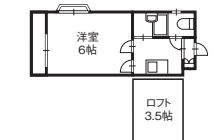

IH	温水便座
モニターホン	エアコン
照明器具	光ファイバ

2階角部屋で明るいお部屋  
です!ミニキッチン、冷蔵庫  
付き!ロフト付なので天井も  
高く広々!

敷/0円 礼/0円 管/3,000円 町/500円  
駐/7,700円 水/3,300円 専/18.36㎡ 築/1992年11月  
構/木造(W) 入/即日

㈱アパートナー金沢支店 Tel.076-242-2160

●HV-1-APNS-0201 代理