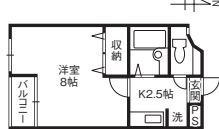

浴室乾燥	内洗濯機
エアコン	照明器具
日当良	ネット対応

<敷礼不要>小型犬or猫どちらか1匹OK!単身向けの室内は南向きで日当たり良好♪キッチンがガスコンロ付き!山側環状線へアクセスしやすい立地です。

敷/0円 礼/0円 共/3,000円 町/700円  
駐/4,400円 火/12,000円 専/24.32㎡ 築/1996年3月  
構/鉄骨(S) 入/即日

グローバル・パートナーズ(株) Tel.076-236-2205