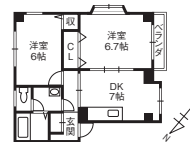

敷/0円 礼/0円 共/2,500円 町/500円
駐/3,300円 火/15,000円 専/45.71㎡ 築/1996年9月
構/鉄骨(S) 入/即日

グローバル・パートナーズ(株) Tel.076-236-2205

●ZB-1-0000-0102 仲介

フリー
レント

4.6万円/月 2K マンション

☆初期費用コミコミ5万円キャンペーン☆

金沢市入江
1丁目604-1

i-RIE(アイ・リー)
(4F406)
北鉄バス 入江停から徒歩1分