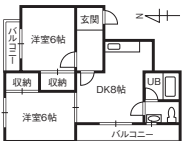

敷/0円 礼/0円 共/2,000円
火/15,000円 専/50.03㎡ 築/1987年3月
構/鉄筋コン(RC) 入/即日

●グローバル・パートナーズ(株) Tel.076-236-2205

●ZB-2-TOIZ-0301 仲介

ペット可

4.5万円/月

1LDK

マンション

窓から見える木曾坂の緑に癒されます☆

金沢市東兼六町
14-1

パークハイム木曾坂
(2F202)
北鉄バス 石引町停から徒歩6分

ガス台可	内洗濯機
B.T別	エアコン
照明器具	バル