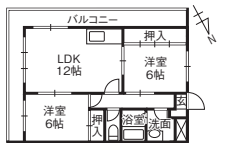

温水便座	モニター
エアコン	トランク
角部屋	駐車2台可

<敷礼不要>猫のみ飼育OK!  
クロス貼替やシャープドレッシ  
ャー設置などリフォーム済み!!  
スーパー・ドラッグストア等が  
近くお買物が便利♪国道8号  
線へもアクセスしやすい

敷/0円 礼/0円 共/2,000円 町/1,000円  
駐/3,300円 火/15,000円 専/56.51㎡ 築/1994年9月  
構/鉄骨(S) 入/即日