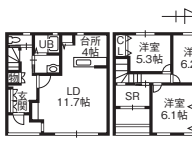

敷/0円 礼/0円 共/2,000円 町/600円
駐/9,000円 火/25,000円 専/80.53㎡ 築/2005年3月
構/木造(W) 入/即日

グローバル・パートナーズ(株) Tel.076-236-2205

●ZB-1-SPBR-0103 仲介