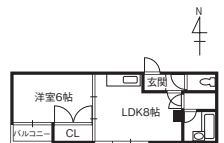

都市ガス	B.T別
温水便座	フロリング
エアコン	バル

2口コンロの広めキッチン  
&バストイレ別。中心部に  
お勤めの方におススメのま  
ちなかペット可物件♪

敷/110,000円 礼/0円 共/0円  
駐/5,000円 火/18,000円 専/33.85㎡ 築/1994年7月  
構/鉄筋コン(RC) 入/即日

●アイン不動産 Tel.076-232-1600

●AB-2-A269-0102 仲介