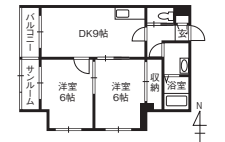

敷/0円 礼/0円 共/4,000円 町/5,000円
駐/9,900円 火/15,000円 専/48.92㎡ 築/1990年3月
構/鉄筋コン(RC) 入/即日

グローバル・パートナーズ様 Tel.076-236-2205

●ZB-2-SP21-0101 仲介

ペット可

7.2万円/月

2LDK

マンション

オートロック・セキュリティ付マンション☆

金沢市朝霧台
1丁目138-1

SEISENマンション
(2F201)
北鉄バス 朝霧台駅から徒歩2分