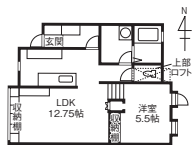

グローバル・パートナーズ(株) Tel.076-236-2205

●ZB-2-IRIE-0406 仲介

フリーレント 5.4万円/月 1LDK アパート

☆初期費用コミコミ5万円キャンペーン☆

金沢市中屋  
1丁目130

アトランティス  
(2F202)  
北鉄バス 下福増停から徒歩2分

IH	洗濯洗面
内洗濯機	温水便座
照明器具	デザイナー

<猫のみ可>天井高で格子状の飾り棚がアクセントとなる自遊空間!エアコン2基付やカウンター付き対面システムキッチンがポイント!スーパーやドラッグストアが近くて便利