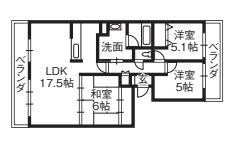

敷/168,000円 礼/84,000円 共/5,000円
駐/近隣6,600円~ 火/15,000円 専/79.84㎡ 築/1992年5月
構/鉄骨鉄筋(SRC) 入/即日

マルキ不動産様 Tel.076-251-8200

●AS-2-2015-0607 仲介