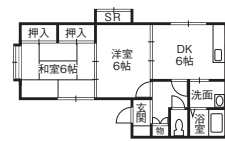

イオン金沢示野SC近くでカジマートまで徒歩約5分
♪南西角部屋で陽当たりも良く室内きれいな2DKです
♪敷地内P2台可。ペット有は敷金3ヶ月となります。

敷/90,000円 礼/0円 共/3,000円 町/350円
駐/3,000円 火/17,000円 専/44.71㎡ 築/1995年3月
構/木造(W) 入/即日

●株エスエフ宅建 Tel.076-291-6900

●JE-1-RPIZ-0105 仲介

ペット可

4.5万円/月

2DK

マンション

☆初期費用コミコミ5万円キャンペーン☆

金沢市泉本町
4丁目233番2

トラスティ泉本町
(3F301)
北鉄バス 泉本町停から徒歩7分

ガス台可	洗濯洗面
温水便座	エアコン
照明器具	光ファイバ