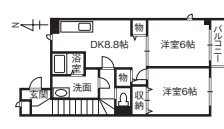

グローバル・パートナーズ(株) Tel.076-236-2205

●ZB-1-ARTJ-0106 仲介

フリー  
レント

3.9万円/月 2DK アパート

☆初期費用コミコミ5万円キャンペーン☆

金沢市土清水  
2丁目231番地シャルマン土村  
(2F201)  
北鉄バス 土清水停から徒歩6分

ガス台可	洗面台
温水便座	モニターホン
エアコン	ネット無料

<敷礼不要>閑静な住宅街  
にある2DKのお部屋♪山  
側環状線へアクセスしやすい  
立地。家賃を抑えたい方  
必見です。Wi-Fi月額無料で  
使えます!敷/0円 礼/0円 共/3,000円 町/400円  
駐/3,300円 火/15,000円 専/52.15㎡ 築/1998年3月  
構/鉄骨(S) 入/即日