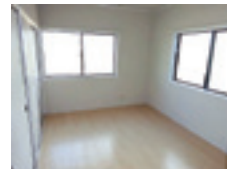

ガス台可	ガス給湯
内洗濯機	温水便座
エアコン	駐車2台可

キッチン・床・クロス等を取り替えたキレイなお部屋です！各部屋に窓がある日当たり良好な角部屋。スーパー・ドラッグストアが近くて便利国道8号線へのアクセス良好！

敷/0円 礼/0円 共/2,000円 町/400円  
駐/4,400円 水/15,000円 専/34.35㎡ 築/1985年7月  
構/木造(W) 入/即日

(株)グローバル・パートナーズ(株) Tel.076-236-2205