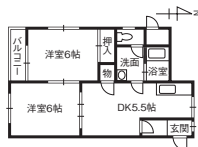

ペット可

4.8万円/月

2DK  
マンション

角部屋☆金沢大学病院まで徒歩5分。

金沢市東兼六町  
14-1パークハイム木曾坂  
(4F401)  
北鉄バス 石引町駅から徒歩6分

洗面台	内洗濯機
B.T別	エアコン
照明器具	バル

洗面独立、キッチン広い流し台、洋間2部屋でお二人入居にもちょうど良いサイズです!

敷/48,000円 礼/48,000円 共/0円  
駐/5,000円 火/18,000円 専/45㎡ 築/1986年3月  
構/鉄筋コン(RC) 入/即日