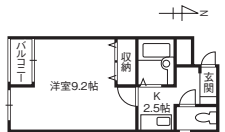

敷/0円 礼/0円 共/3,000円 町/700円
駐/4,400円 火/12,000円 専/28.41㎡ 築/1996年3月
構/鉄骨(S) 入/即日

グローバル・パートナーズ㈱ Tel.076-236-2205

●ZB-2-WZGA-0201 仲介

フリー
レント

3.4万円/月 **1K**
アパート

初期費用5万円フリーレント1ヶ月

金沢市泉
2丁目13-19
スプリングハイム
(2F203)
北鉄バス 泉2丁目から徒歩3分