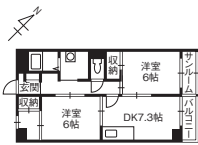

敷/0円 礼/0円 共/3,000円 町/350円
駐/4,400円 火/15,000円 専/52.38㎡ 築/1988年2月
構/鉄筋コン(RC) 入/即日

グローバル・パートナーズ様 Tel.076-236-2205

●ZB-2-1113-0302 仲介

ペット可

5.0万円/月

1LDK
アパート

☆初期費用コミコミ5万円キャンペーン☆

金沢市上荒屋
5丁目375

ヴィアアレ上荒屋
(1F101)
北鉄バス 上荒屋西駅から徒歩6分