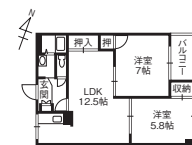

●HX-1-RAAM-0201 仲介

フリーレント 5.6万円/月 2LDK マンション

☆初期費用コミコミ5万円キャンペーン☆

金沢市北町  
丁113-1

アイボリーガーデン  
(4F403)  
北鉄バス 北町停から徒歩2分

洗濯洗面	内洗濯機
温水便座	モニター
エアコン	EV

<猫のみ可>2LDKヘリフォー  
ム中!一部設備新品に交換予  
定!8号線へアクセスしやす  
くスーパー等も近く生活に便  
利!バスの運行本数も多く利  
用者に便利!2台目有り!