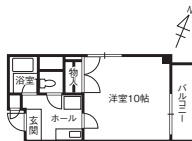

たっぷり約10帖の洋室・大きな収納付き。バストイレ別。明るい角部屋です。

敷/36,000円 礼/36,000円 共/0円 町/200円  
駐/無 火/18,000円 専/28.97㎡ 築/1993年1月  
構/鉄筋コン(RC) 入/即日

●有アイシン不動産 Tel.076-232-1600

●AB-2-A267-0201 仲介

ペット可

4.5万円/月

2DK

アパート