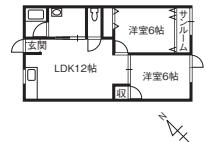

敷/0円 礼/0円 共/3,000円  
駐/4,400円 火/15,000円 専/54.65㎡ 築/1997年6月  
構/木造(W) 入/即日

グローバル・パートナーズ(株) Tel.076-236-2205

●ZB-1-INFI-0203 仲介

フリーレント 6.8万円/月 3LDK アパート

☆初期費用コミコミ5万円キャンペーン☆

金沢市中屋  
1丁目126番地2

サンパティーク・プラン  
(1-2F103)  
北鉄バス 下福増停から徒歩3分