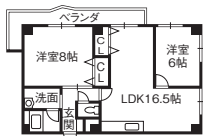

日当たり良好なファミリー向けの角部屋です。8号線パイパスにも近く、県庁方面や野々市方面へのアクセスも良好な角部屋です。

敷/0円 礼/0円 管/5,000円 町/300円  
駐/4,400円 火/20,000円 専/63.94㎡ 築/1990年6月  
構/鉄筋コン(RC) 入/即日

南エムケー・プランニング Tel.076-220-6615

●MK-2-KCM2-0403 仲介

敷礼なし

5.8万円/月