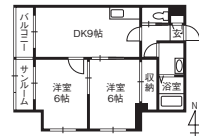

敷/0円 礼/0円 共/4,000円 町/500円
駐/9,900円 火/15,000円 専/48.92㎡ 築/1990年3月
構/鉄筋コン(RC) 入/即日

グローバル・パートナーズ(株) Tel.076-236-2205

●ZB-2-SP21-0101 仲介

敷礼なし

6.8万円/月

3LDK

アパート

☆初期費用コミコミ5万円キャンペーン☆

金沢市中屋
1丁目126番地2

サンパティーク・プラン
(1F-2F103)
北鉄バス 下福増駅から徒歩3分

IH	追焚機能
洗濯洗面	温水便座
モニターホン	駐車2台可