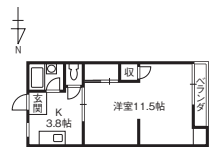

敷/0円 礼/0円 共/2,000円 町/360円
駐/4,400円 火/15,000円 専/39.6㎡ 築/1986年7月
構/鉄骨(S) 入/即日

グローバル・パートナーズ(株) Tel.076-236-2205
●ZB-1-MDBU-0205 負主

ペット可 **4.3**万円/月 **2DK** アパート