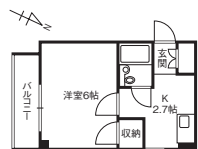

敷/0円 礼/0円 共/2,000円 町/500円
駐/14,300円 水/12,000円 火/22,680円 専/22.68㎡ 築/1989年3月
構/鉄骨(S) 入/即日

グローバル・パートナーズ(株) Tel.076-236-2205

●ZB-2-CIRU-0101 仲介

敷礼なし

3.0万円/月 **2DK** アパート

☆初期費用コミコミ5万円キャンペーン☆

野々市市押野
5丁目242番地

清水ハイツ
(1F105)
北鉄石川線 押野駅から徒歩3分