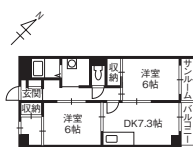

敷/0円 礼/0円 共/3,000円 町/350円
駐/4,400円 火/15,000円 専/52.38㎡ 築/1988年2月
構/鉄筋コン(RC) 入/即日

グローバル・パートナーズ(株) Tel.076-236-2205
●ZB-2-1113-0202 仲介