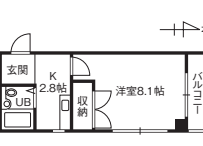

<ペット可>低予算でペットと暮らせる単身向けのお部屋!最上階角部屋で採光や風通し良好!メカドンキホーテが近く生活に便利。近隣月極5,000円(税別)~要確認

敷/0円 礼/0円 共/2,000円  
駐/無 水/3,300円 火/12,000円 専/22.26㎡ 築/1986年9月  
構/鉄骨(S) 入/即日

グローバル・パートナーズ(株) Tel.076-236-2205

●ZB-2-FUGA-0401 仲介