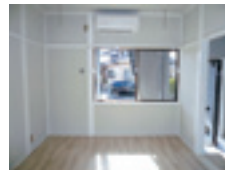

<猫のみ可>三口駅近く金沢駅へ通いやすい立地!収納が多いのがポイントのお部屋!室内物干しも設置済み!低予算でお家賃を抑えたい単身者にお勧め!駐車場は敷外