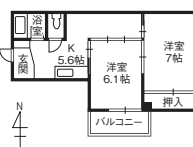

内洗濯機	温水便座
エアコン	照明器具
駐輪	光ファイバ

<敷礼なし>スーパーやコンビニが徒歩圏内!南向き角部屋で採光や風通しが良好♪お荷物の多い単身の方やカップルさんにもオススメ!小型犬もしくは猫のどちらか1匹OK♪

敷/0円 礼/0円 共/3,000円 町/500円  
駐/7,150円 火/15,000円 専/41.57㎡ 築/1987年12月  
構/鉄骨(S) 入/即日

グローバル・パートナーズ(株) Tel.076-236-2205  
●ZB-2-RIE-0201 仲介