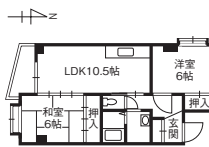

敷/0円 礼/0円 共/2,000円 町/400円
駐/5,500円 火/15,000円 専/46.27㎡ 築/1986年2月
構/鉄骨(S) 入/即日

グローバル・パートナーズ(株) Tel.076-236-2205
●ZB-2-1116-0301 仲介

ペット可 **4.6**万円/月 **2K** マンション