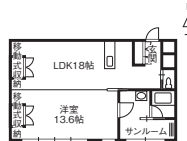

<1ヶ月フリーレント>自遊空間が楽しめるデザイナーズマンション!可動式間仕切りや収納を使って好きな空間に♪日当たりや風通し良好な角部屋!縦列区画有り6,600円