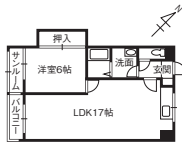

敷/0円 礼/0円 共/3,000円 町/800円
駐/6,000円 火/20,000円 専/56㎡ 築/1990年5月
構/鉄筋コン(RC) 入/即日

グローバル・パートナーズ(株) Tel.076-236-2205

●ZB-2-LISO-0207 仲介

ペット可 5.3万円/月 2LDK アパート