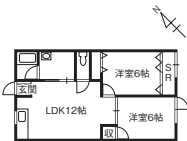

<ペット可>ネットwifi月額使用料無料!オール電化で光熱費が抑えられるので通信費共にダブルでお得!スーパーやドラッグストア、医療施設が近くで生活しやすい立地!