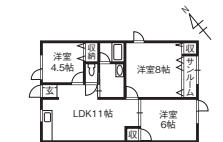

<敷礼なし>ネットwifi月額使用料無料!オール電化で光熱費が抑えられるので通信費共にダブルでお得!スーパーやドラッグストア、医療施設が近くで生活しやすい立地!