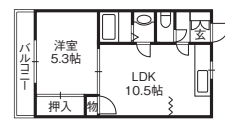

敷/0円 礼/0円 管/3,000円 町/320円
専/37.39㎡ 築/1992年4月
構/鉄骨(S) 入/即日

㈱アパートナー金沢支店 Tel.076-242-2160

●HV-1-WEST-0303 代理

敷礼なし

3.7万円/月 **1K** アパート

初期費用5万円フリーレント1ヶ月！

野々市市新庄
1丁目268-1

フラット89
(2F205)
北陸鉄道石川線 四十万駅から徒歩10分