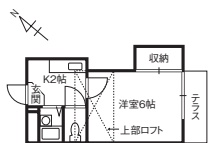

敷/0円 礼/0円 共/2,000円 町/500円

駐/8,800円 水/12,000円 専/18.81㎡ 築/1990年2月
構/木造(W) 入/即日

グローバル・パートナーズ(株) Tel.076-236-2205

●ZB-1-1131-0104 貸主

敷礼なし

2.3万円/月 1K マンション

初期費用5万円フリーレント1ヶ月

金沢市笠舞
2丁目1-32

ハイムタネ
(2F203)
北鉄バス 笠舞2丁目駅から徒歩3分

IH	モニター
宅配BOX	エアコン
トランク	ネット無料