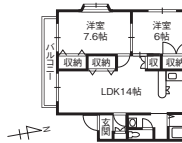

●ZB-2-LISO-0207 仲介

ペット可 5.3万円/月 2LDK アパート

☆初期費用コミコミ5万円キャンペーン☆

金沢市八日市  
5丁目319

コージーコート  
(1FA106)  
北鉄バス 八日市5丁目駅から徒歩3分

洗面台	内洗濯機
温水便座	モニターホン
エアコン	角部屋

<猫のみ可>サンルーム&バルコニー付のお部屋♪広々としたリビングに人気の対面カウンター付きキッチンがポイント♪室内収納が多く外部物置も完備駐車場2台契約OK♪