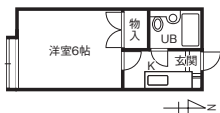

グローバル・パートナーズ(株) Tel.076-236-2205

●ZB-2-MZAK-0202 仲介

敷礼なし

2.3万円/月 1K アパート

初期費用3万円フリーレント1ヶ月

野々口市二日市  
3丁目127ナンバーワンハウス  
(2F201)  
JR北陸線 野々市駅から徒歩2分

ガス台可	内洗濯機
フロリング	エアコン
照明器具	押入

野々市駅近く18号線近く交通アクセス良好!