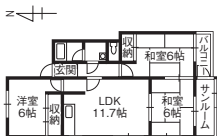

ガス台可	内洗濯機
インタホン	エアコン
照明器具	CATV

<1ヶ月フリーレント>ペットと暮らせる角部屋!南向きで日当たりや風通し良好!スーパーが近くて便利。金沢駅方面へバス通勤しやすい路線!駐車場は縦列(2台)区画有り!

敷/0円 礼/0円 共/2,000円  
駐/5,500円 火/20,000円 専/73.12㎡ 築/1980年5月  
構/鉄筋コン(RC) 入/即日

グローバル・パートナーズ(株) Tel.076-236-2205