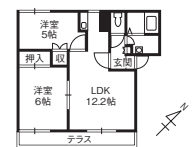

洗面台	内洗濯機
温水便座	モニターホン
エアコン	角部屋

<敷礼不要>広々としたLDKは日当たりがよく、風通しも良好♪教育施設やドラッグストアが近く生活に便利な立地。のと里山海道へアクセス良好♪ペット猫のみOK!

敷/0円 礼/0円 共/2,500円 町/500円  
駐/3,300円 火/15,000円 専/53.4㎡ 築/1994年8月  
構/鉄骨(S) 入/即日

グローバル・パートナーズ(株) Tel.076-236-2205  
●ZB-1-8NUL-C101 負主