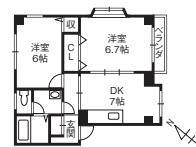

敷/0円 礼/0円 共/2,500円 町/500円
駐/3,300円 火/15,000円 専/45.71㎡ 築/1996年9月
構/鉄骨(S) 入/即日

グローバル・パートナーズ(株) Tel.076-236-2205

●ZB-1-0000-2104 仲介

敷礼なし

4.6万円/月

1R

マンション

初期費用9万円フリーレント1ヶ月

金沢市野町
2丁目3-2

ルポー-広小路
(6F603)
北鉄バス 広小路停から徒歩1分