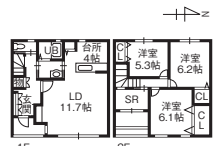

<フリーレント>人気の対面式システムキッチンなど室内設備が充実したメゾネット物件!全室収納付き!スーパーやドラッグストアがすぐそばで生活しやすい!海側環状線近く

敷/0円 礼/0円 共/2,000円 町/600円
駐/9,000円 火/25,000円 専/80.53㎡ 築/2005年3月
構/木造(W) 入/即日

グローバル・パートナーズ(株) Tel.076-236-2205

●ZB-1-SPBR-0103 仲介

ペット可

2.2万円/月

1K

マンション

☆初期費用コミコミ5万円キャンペーン☆

金沢市泉本町
4丁目112番

フローリーガーデン
(4F401)
北鉄バス 泉新町駅から徒歩5分

プロパン	内洗濯機
エアコン	照明器具
駐輪	光ファイバ