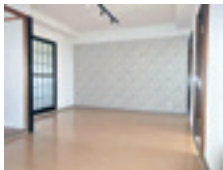

☆初期費用コミコミ5万円キャンペーン☆

金沢市北町
丁113-1

アイボリーガーデン
(4F403)
北鉄バス 北町駅から徒歩2分

洗髪洗面	内洗濯機
温水便座	モニターホン
エアコン	EV

<猫のみ可>2LDKヘリバージョン済みで収納が豊富!8号線へアクセスしやすく周辺にはスーパーや飲食店等が多い為生活に便利駐車場2台目有り!1ヶ月分資料無料!