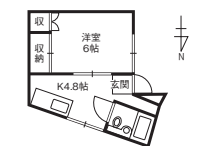

敷/0円 礼/0円 共/2,000円 町/300円
駐/5,500円 火/12,000円 専/23.42㎡ 築/1982年6月
構/木造(W) 入/即日

グローバル・パートナーズ(株) Tel.076-236-2205

●ZB-1-BRMK-0103 貸主