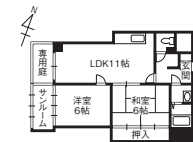

敷/0円 礼/0円 共/3,000円 町/800円
駐/6,000円 火/20,000円 専/60.13㎡ 築/1990年5月
構/鉄筋コン(RC) 入/即日

グローバル・パートナーズ(株) Tel.076-236-2205

●ZB-2-LISO-0106 仲介

フリー
レント

5.6万円/月

2LDK
マンション

☆★初月、次月の2か月分家賃無料★★☆

河北郡内灘町字ハマナス
2丁目38番地

ノーブルハイツ2
(4F4D)
北鉄バス 大学前停から徒歩4分

カウンタK	エアコン
Wクロ	オール電化
日当良	ネット無料