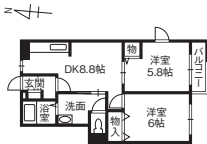

ガス台可	内洗濯機
温水便座	モニターホン
エアコン	角部屋

<敷礼不要>閑静な住宅街にある2DKのお部屋。山側環状線へアクセスしやすい立地。室内リフォーム済み♪Wi-Fi月額無料です♪

敷/0円 礼/0円 共/3,000円 町/400円
駐/3,300円 火/15,000円 専/45.77㎡ 築/1998年3月
構/鉄骨(S) 入/即日

グローバル・パートナーズ(株) Tel.076-236-2205