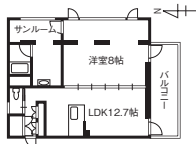

敷/0円 礼/0円 共/3,000円 町/400円
駐/6,600円 火/20,000円 専/75.6㎡ 築/2005年3月
構/鉄筋コン(RC) 入/即日

グローバル・パートナーズ(株) Tel.076-236-2205

●ZB-2-MOVE-0205 仲介

学生向け
1.8万円/月
1R
アパート

初期費用3万円フリーレント1ヶ月

金沢市末町
21の14-4

ECHO HOUSE
(2F202)
北鉄バス 東部車庫停から徒歩2分