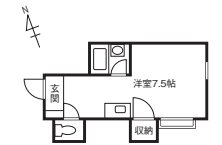

グローバル・パートナーズ株 Tel.076-236-2205

●ZB-2-BEAR-0302 仲介

フリーレント

3.0万円/月 1R マンション

☆初期費用コミコミ5万円キャンペーン☆

金沢市十三間町
中丁11番地スイートメント十三間町
(2F203)
北鉄バス 新整町駅から徒歩4分

IH	内洗濯機
暖房便座	モニターホン
エアコン	照明器具

<1ヶ月フリーレント>街中
でペットと暮らせる単身物
件!バスタイル別や低予算
のお家賃がポイント!出窓に
室内物干しが設置済みで洗
濯物も干しやすいですよ!敷/0円 礼/0円 共/2,000円 町/500円
駐/無 火/12,000円 専/20.23㎡ 築/1988年5月
構/鉄骨(S) 入/即日