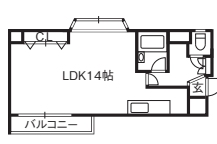

オール電化☆片町徒歩圏内☆バス停やコンビニ近く!

敷/0円 礼/0円 管/3,000円 町/500円
駐/無水/3,500円 専/31.79㎡ 築/1989年2月
構/鉄骨(S) 入/即日

●アパートナーズ金沢支店 Tel.076-242-2160

●HV-2-RUHI-0201 代理

フリーレント

4.4万円/月 2DK アパート

☆初期費用コミコミ5万円キャンペーン☆

金沢市専光寺町
レ4-6

メゾン・エテII
(1F101)
北鉄バス 海浜公園口停から徒歩10分

洗髪洗面	温水便座
モニターホン	床下収納
防犯カメラ	角部屋