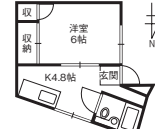

敷/0円 礼/0円 共/2,000円 町/300円
駐/5,500円 火/12,000円 専/23.42㎡ 築/1982年6月
構/木造(W) 入/即日

グローバル・パートナーズ(株) Tel.076-236-2205

●ZB-1-BRMK-0203 貸主