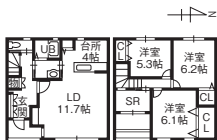

敷/0円 礼/0円 共/2,000円 町/600円
駐/9,000円 火/25,000円 専/80.53㎡ 築/2005年3月
構/木造(W) 入/即日

グローバル・パートナーズ(株) Tel.076-236-2205

●ZB-1-SPBR-0103 仲介

フリーレント
7.2万円/月
1LDK
マンション

☆オートロック付デザイナーズマンション☆

金沢市割出町
343番地1

ビレッジ・ムーヴ
(2F205)
北鉄バス 西割出停から徒歩6分