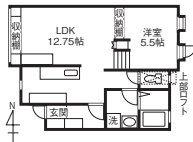

洗髪洗面	内洗濯機
温水便座	エアコン
照明器具	駐輪

<猫のみ>天井高で格子状の飾り棚がアクセントとなる自遊空間!エアコン2基付や対面カウンター付システムキッチンがポイント!スーパーやドラッグストアが近くて便利!

敷/0円 礼/0円 共/2,000円 町/500円
駐/4,400円 火/15,000円 専/41.33㎡ 築/2004年3月
構/木造(W) 入/即日

グローバル・パートナーズ(株) Tel.076-236-2205