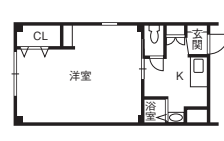

敷/0円 礼/0円 管/4,000円
水/2,500円 火/31.78㎡ 築/1976年10月
構/鉄骨(S) 入/即日

株アパートナー金沢支店 Tel.076-242-2160

●HV-2-KCI1-0302 仲介