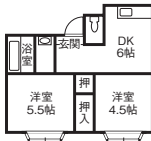

敷/0円 礼/0円 管/3,000円 町/500円
駐/6,600円 専/44.74㎡ 築/1987年11月
構/鉄骨(S) 入/即日

㈱アパートナー金沢支店 Tel.076-242-2160

●HV-1-KCNB-0011 代理

フリー
レント

4.5万円/月 2DK マンション

☆初期費用コミコミ5万円キャンペーン☆

金沢市泉本町
4丁目233-2

トラスティ泉本町
(1F107)
北鉄バス 泉本町駅から徒歩7分

ガス台可	洗髪洗面
エアコン	照明器具
ペット相談	角部屋