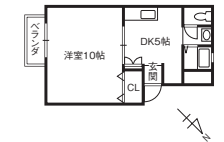

敷/0円 礼/0円 共/2,000円 町/500円
駐/3,300円 火/12,000円 専/33.3㎡ 築/1995年6月
構/軽量鉄骨(LGS) 入/即日

グローバル・パートナーズ(株) Tel.076-236-2205

●ZB-1-0207-0102 貸主

敷礼なし

4.4万円/月 2LDK アパート

☆初期費用コミコミ5万円キャンペーン☆

金沢市栗崎町
2丁目293-1

ポヌール
(1F101)
北鉄バス 栗崎4丁目停から徒歩1分