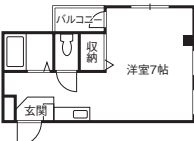

敷/0円 礼/0円 管/3,000円 町/200円
駐/8,800円 火/15,000円 専/22.43㎡ 築/1996年4月
構/鉄骨(S) 入/即日

南エムケー・プランニング Tel.076-220-6615

●MK-2-TRNM-0306 仲介

敷礼なし

3.9万円/月 2DK マンション

敷礼ゼロ!西金沢駅まで徒歩6分の好立地!

金沢市保古
1丁目91番地

フローラ
(6F605)
北鉄バス 保古町停から徒歩2分