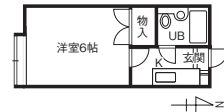

敷/0円 礼/0円 管/2,000円 町/500円
駐/4,400円 水/2,500円 専/17.00㎡ 築/1984年2月
構/木造(W) 入/即日

㈱アパートナー金沢支店 Tel.076-242-2160

●HV-1-NCNO-0201 代理

フリーレント

2.4万円/月 1K アパート

初期費用3万円フリーレント1ヶ月

金沢市笠舞本町
2丁目29-11カーサ笠舞本町
(2F202)
北鉄バス 笠舞本町駅から徒歩2分