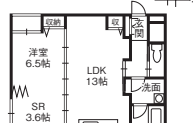

IH	内洗濯機
温水便座	エアコン
照明器具	角部屋

<オール電化>引き戸を使って1R~1LDKと間取りが作れるお部屋です!設備が充実したデザイナーズ物件!国道8号線へアクセス便利な立地!

敷/100,000円 礼/0円 共/3,000円 町/500円
駐/4,400円 火/20,000円 専/53.45㎡ 築/2005年3月
構/鉄筋コン(RC) 入/即日

グローバル・パートナーズ(株) Tel.076-236-2205