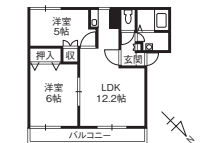

敷/0円 礼/0円 共/2,500円 町/500円
駐/3,300円 火/15,000円 専/53.4㎡ 築/1994年8月
構/鉄骨(S) 入/即日

グローバル・パートナーズ(株) Tel.076-236-2205

●ZB-1-BNUL-0101 貸主

敷礼なし

5.8万円/月 2LDK マンション

初期費用100円で即入居可！

金沢市西念
3丁目22-3

サンクレスト駅西
(2F203)
北鉄バス 双葉停から徒歩2分