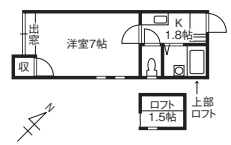

グローバル・パートナーズ株 Tel.076-236-2205

●ZB-2-SUJU-0203 仲介

フリーレント

3.0万円/月 1K アパート

☆初期費用コミコミ5万円キャンペーン☆

金沢市十三間町
5番クレスト犀星
(2F203)
北鉄バス 新整町駅から徒歩4分

IH	内洗濯機
インターホン	エアコン
照明器具	光ファイバ

<敷礼不要>ペットと暮ら
せる単身向けの角部屋!天
井高でロフト付!バスタイ
ルが別なのもポイント!ナ
片町・香林坊などへお勤
めの方にもオススメです!敷/0円 礼/0円 共/2,000円 町/600円
駐/無 火/12,000円 専/19.39㎡ 築/1994年2月
構/木造(W) 入/即日