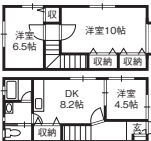

敷/153,000円 礼/0円 共/2,000円 町/700円
駐/3,300円 専/71.62㎡ 築/1998年10月
構/木造(W) 入/相談

㈱アパートナー金沢支店 Tel.076-242-2160

●HV-1-OSAK-000B 代理

フリー
レント

5.2万円/月 1LDK アパート

☆初期費用コミコミ5万円キャンペーン☆

金沢市上荒屋
5-375

ヴィアーレ上荒屋
(2F201)
北鉄バス 上荒屋西駅から徒歩5分

ガス台可	洗髪洗面
温水便座	モニターホン
エアコン	角部屋