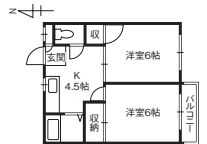

敷/0円 礼/0円 共/2,000円 町/400円
駐/3,000円 火/15,000円 専/34.02㎡ 築/1987年1月
構/木造(W) 入/即日

グローバル・パートナーズ(株) Tel.076-236-2205

●ZB-1-ARTJ-0207 仲介

フリーレント

4.1万円/月 2DK マンション

☆初期費用コミコミ5万円キャンペーン☆

金沢市富樫
2丁目1-41

コーポ上森
(1F103)
北鉄バス 泉丘高校前停から徒歩1分

洗面台	内洗濯機
温水便座	モニターホン
エアコン	角部屋