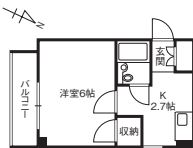

敷/0円 礼/0円 共/2,000円 町/500円
駐/14,300円 火/12,000円 専/22.68㎡ 築/1989年3月
構/鉄骨(S) 入/即日

グローバル・パートナーズ(株) Tel.076-236-2205

●ZB-2-CIRU-0101 仲介

フリー
レント

3.0万円/月
1DK
アパート

初期費用5万円フリーレント1ヶ月

金沢市東力
1丁目160-2

パークサイドハイツ
(1F101)
北鉄バス 糸田町停から徒歩5分

内洗濯機	フロリング
エアコン	クロゼット