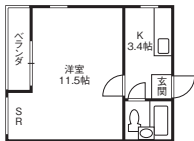

敷/0円 礼/0円 共/4,000円
駐/3,000円 火/18,500円 専/26.5㎡ 築/1987年3月
構/鉄骨(S) 入/即日

スーパーハウス産業(株) Tel.076-262-6088

●ZK-1-BEH-0201 仲介

敷礼なし

2.9万円/月 1K アパート

★敷金礼金なし★ネット使用料無料!

白山市湊町
カ305番59美川アパート
(2F210)
JR北陸線 小獅子駅から徒歩10分

内洗濯機	B.T別
フロリング	エアコン
角部屋	ネット無料