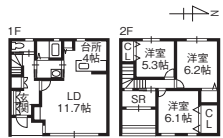

〈フリーレント〉人気の対面式システムキッチンなど室内設備が充実したメゾネット物件!全室収納付き♪スーパーやドラッグストアがすぐそばで生活しやすい!海側環境線近く

敷/0円 礼/0円 共/2,000円 町/600円
駐/9,000円 火/25,000円 専/80.53㎡ 築/2005年3月
構/木造(W) 入/即日

グローバル・パートナーズ(株) Tel.076-236-2205
●ZB-1-SPBR-0103 仲介

新築

5.8万円/月 1LDK マンション

金沢西IC近くのセキュリティ◎物件!

金沢市黒田
1丁目187番地

GRANDALE
(3F301)
北鉄バス 古府南停から徒歩7分

追焚機能	浴室乾燥
B.T別	宅配BOX
自動ロック	ネット無料