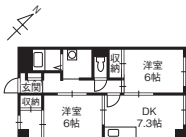

敷/0円 礼/0円 共/3,000円 町/350円
駐/4,400円 火/15,000円 専/52.38㎡ 築/1988年2月
構/鉄筋コン(RC) 入/即日

グローバル・パートナーズ(株) Tel.076-236-2205

●ZB-2-1113-0302 仲介