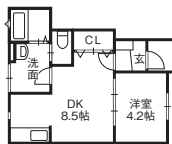

敷/0円 礼/0円
駐/0円 火/0円 専/32.5㎡ 築/2020年2月
構/木造(W) 入/即日

株式会社カナイワ興産 Tel.076-267-1025

●IH-1-KREN-0102 貸主

新築

7.5万円/月 1LDK アパート

敷礼0円P込み!家賃1ヶ月で即入居可!

金沢市畝田西
1丁目

カレン-家窓-
(2F202)
北鉄バス 観音堂停から徒歩2分