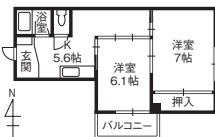

金沢市入江
1丁目604-1i-RIE(アイ・リー)
(2F201)
北鉄バス 入江停から徒歩1分

内洗濯機	温水便座
エアコン	照明器具
駐輪	光ファイバ

〈1ヶ月フリーレント〉南向きで日当たりや風通し良好な角部屋!お荷物の多い単身の方やカップルさんにもオススメです!屋根付き駐車場区画有り♪小型犬や猫1匹飼育OK!

敷/0円 礼/0円 共/3,000円 町/500円
駐/7,150円 火/15,000円 専/41.57㎡ 築/1987年12月
構/鉄骨(S) 入/即日