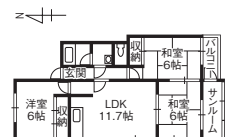

敷/0円 礼/0円 共/2,000円
駐/8,800円 火/20,000円 専/73.12㎡ 築/1980年5月
構/鉄筋コン(RC) 入/即日

グローバル・パートナーズ(株) Tel.076-236-2205

●ZB-2-AKAH-0C46 仲介

敷礼なし

5.2万円/月 **3LDK** マンション

初期費用100円で即入居可の角部屋！

金沢市松島
2丁目30

エクセレントハイツI
(3F302)
北鉄バス 松島停から徒歩9分