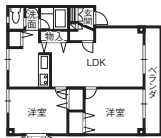

敷/0円 礼/0円 共/3,000円 町/500円
駐/6,600円 火/20,000円 専/56.52㎡ 築/1988年5月
構/鉄骨(S) 入/即日

有エムケー・プランニング Tel.076-220-6615
●MK-2-SKSW-0301 仲介

敷礼なし

6.8万円/月 3LDK アパート

☆初期費用コミコミ5万円キャンペーン☆

金沢市中屋
1丁目126番地2サンパティーク・プラン
(1F-2F103)
北鉄バス 下福増停から徒歩3分