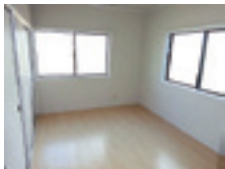

敷礼なし

3.3万円/月 2K アパート

☆初期費用コミコミ5万円キャンペーン☆

野々市市押野
1丁目84番地

コーポさかえ
(2F203)
北鉄バス 八日市1丁目停から徒歩4分

ガス台可	ガス給湯
内洗濯機	温水便座
エアコン	駐車2台可