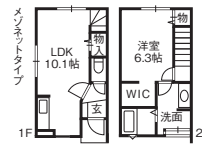

敷/0円 礼/0円
駐/0円 火/0円 専/45.82㎡ 築/2020年2月
構/木造(W) 入/即日

株式会社カナイワ興産 Tel.076-267-1025

●IH-1-KREN-0101 貸主