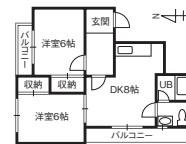

敷/0円 礼/0円 共/2,000円
駐/無 火/15,000円 専/50.03㎡ 築/1987年3月
構/鉄筋コン(RC) 入/即日

グローバル・パートナーズ(株) Tel.076-236-2205

●ZB-2-TOIZ-0301 仲介

敷礼なし

4.6万円/月

2K

マンション

☆初期費用コミコミ5万円キャンペーン☆

金沢市入江
1丁目604-1

i-RIE(アイ・リー)
(2F201)
北鉄バス 入江停から徒歩1分