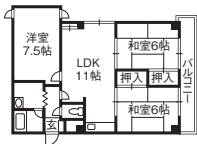

●ZB-2-AKAH-0C46 仲介

敷礼なし

5.2万円/月 **3LDK** マンション

初期費用100円で即入居可の角部屋！

金沢市松島
2丁目30エクセレントハイツI
(3F302)
北鉄バス 松島停から徒歩9分

洗濯洗面	B.T別
温水便座	モニター
エアコン	バル

日当たり良好なファミリー向けの角部屋です。8号線パイパスにも近く、県庁方面や野々市方面へのアクセスも良好な角部屋です。

敷/0円 礼/0円 管/5,000円 町/300円
駐/4,400円 火/20,000円 専/64.89㎡ 築/1990年6月
構/鉄筋コン(RC) 入/即日