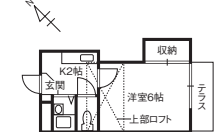

街近の単身物件。バス・トイレ別で低予算のお部屋。天井高で広めのロフト付!床全面を張替し、白を基調とした明るいお部屋へリフォーム済み!近隣月極要空室確認