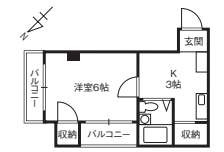

IH	内洗濯機
モニターホン	エアコン
照明器具	CATV

〈インターネットwifi月額無料〉街中でペットと暮らせる単身向けのお部屋!駐車場は軽自動車のみですが屋根付き区画!2面バルコニーで風通し良好!

敷/0円 礼/0円 共/2,000円 町/500円
駐/14,300円 火/12,000円 専/22.68㎡ 築/1989年3月
構/鉄骨(S) 入/即日

グローバル・パートナーズ(株) Tel.076-236-2205