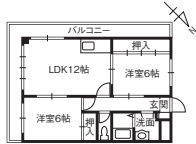

敷/0円 礼/0円 共/2,000円 町/1,000円
駐/3,300円 火/15,000円 専/56.51㎡ 築/1994年9月
構/鉄骨(S) 入/即日

グローバル・パートナーズ(株) Tel.076-236-2205

●ZB-2-SKTU-0305 貸主

敷礼なし

5.6万円/月 **2LDK** マンション

☆初期費用コミコミ5万円キャンペーン☆

金沢市北町
丁113-1

アイボリーガーデン
(4F403)
北鉄バス 北町停から徒歩2分