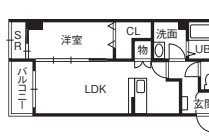

オートロック、TVインターホンがありセキュリティに配慮されています。サンルーム&バルコニーがあるので洗濯スペースもじゅうぶんあります。