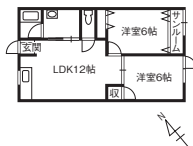

IH	内洗濯機
暖房便座	モニター
エアコン	照明器具

〈ネットwifi月額使用料無料〉
オール電化で光熱費も通信費もお得にお住まいできます!18号線すぐそば♪キリン堂やアルプラザ金沢が近く生活に便利な立地♪ペット飼育可

敷/0円 礼/0円 共/3,000円
駐/4,400円 火/15,000円 専/54.65㎡ 築/1997年6月
構/木造(W) 入/即日

グローバル・パートナーズ(株) Tel.076-236-2205
●ZB-1-INFI-0203 仲介