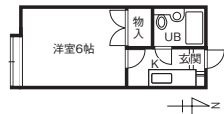

野々市駅近く18号線近く交通アクセス良好!

敷/0円 礼/0円 管/2,000円 町/500円
駐/4,400円 水/2,500円 専/17.00㎡ 築/1984年2月
構/木造(W) 入/即日

株アパートナー金沢支店 Tel.076-242-2160

●HV-1-NCNO-0201 代理

敷礼なし

2.3万円/月 1K アパート

☆初期費用コミコミ5万円キャンペーン☆

金沢市野町
2丁目16-13

ノクターン
(1F104)
北鉄バス 広小路停から徒歩3分

IH	内洗濯機
温水便座	モニター
エアコン	照明器具