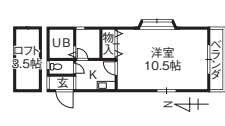

●ZB-2-CIRU-0307 仲介

敷礼なし

3.5万円/月 1K アパート

敷礼ゼロ!!2階の角部屋で陽当たり良好♪

金沢市しじま台
2丁目27-12アップルハウスしじま台I
(2F201)
北産鉄道引線乙丸駅から徒歩14分

システムK	B.別
温水便座	モニターホン
エアコン	光ファイバ

陽当たり良好♪閑静な住宅街でロフト付き!山側環状近く交通アクセス良好♪新庄ショッピングセンターまで徒歩圏内!インターネット光マンションタイプ。