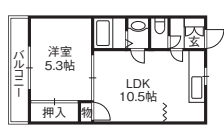

人気の1LDK☆駅西エリアで格安お家賃見事です!

敷/0円 礼/0円 管/3,000円 町/320円
駐/37,393円 専/1992年4月
構/鉄骨(S) 入/即日

株式会社パートナーズ(株) 金沢支店 Tel.076-242-2160

●HV-1-WEST-0303 代理

敷礼なし

3.9万円/月 1K アパート

☆初期費用コミコミ5万円キャンペーン☆

金沢市押野
2丁目292番地3

メゾン・ドゥ・パトゥ
(2F205)
北鉄バス 押野北停から徒歩5分

ガス台可	内洗濯機
温水便座	モニターホン
エアコン	光ファイバ