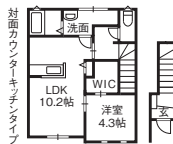

IH	追焚機能
B.T別	フロリング
エアコン	Wクロ

海側環状近く、交通アクセス良好♪お近くにゲンキー畝田店、アルビス畝田店等、買い物至便です!対面カウンターキッチンタイプです♪

敷/0円 礼/0円
駐/0円 火/0円 専/40.16㎡ 築/2020年2月
構/木造(W) 入/即日

株式会社カナイワ興産 Tel.076-267-1025

●IH-1-KREN-0202 貸主

新築

8.0万円/月 1LDK アパート